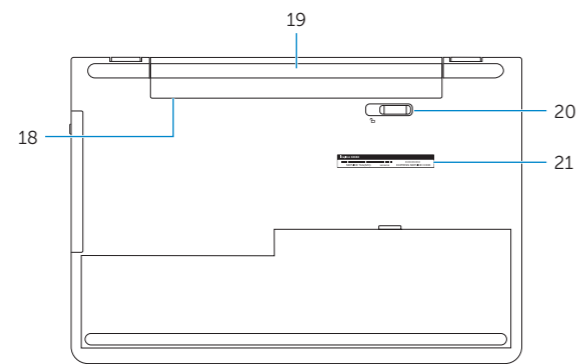

Printed in China.

2015-01

Features

Funkcje | Компоненты | Özellikler

1. Right microphone
2. Camera-status light
3. Camera
4. Left microphone
5. Power-adapter port
6. Network port
7. HDMI port
8. USB 3.0 port
9. Media-card reader
10. Power and battery-status light/
hard-drive activity light
11. Left-click area
12. Right-click area
13. Headset port
14. USB 2.0 ports (2)
15. Optical drive
16. Security-cable slot
17. Power button
18. Regulatory label (in battery bay)
19. Battery
20. Battery-release latch
21. Service Tag label

1. Mikrofon prawy
2. Lampka stanu kamery
3. Kamera
4. Mikrofon lewy
5. Złącze zasilacza
6. Złącze sieciowe
7. Złącze HDMI
8. Port USB 3.0
9. Czytnik kart pamięci
10. Lampka zasilania i stanu
akumulatora / lampka aktywności
dysku twardego
11. Lewy obszar dotyku
12. Prawy obszar dotyku
13. Gniazdo zestawu słuchawkowego
14. Porty USB 2.0 (2)
15. Napęd dysków optycznych
16. Gniazdo linki antykradzieżowej
17. Przycisk zasilania
18. Etykieta znamionowa
(we wnęce akumulatora)
19. Akumulator
20. Zwalniacz zatrasku akumulatora
21. Etykieta ze znacznikiem serwisowym